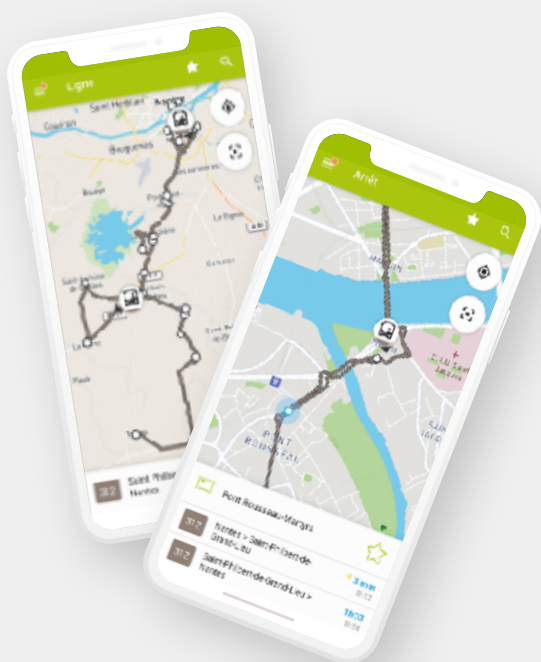

# TOUTES LES NAVETTES RURALES À PORTÉE DE MAIN !

SUIVEZ VOS NAVETTES EN TEMPS RÉEL

TÉLÉCHARGEZ  
NOTRE APPLICATION GRATUITE

HORAIRES  
EN TEMPS RÉEL

LOCALISATION DES  
VÉHICULES

NOTIFICATION  
DES PERTURBATIONS

CONTACT  
AVEC LE RÉSEAU